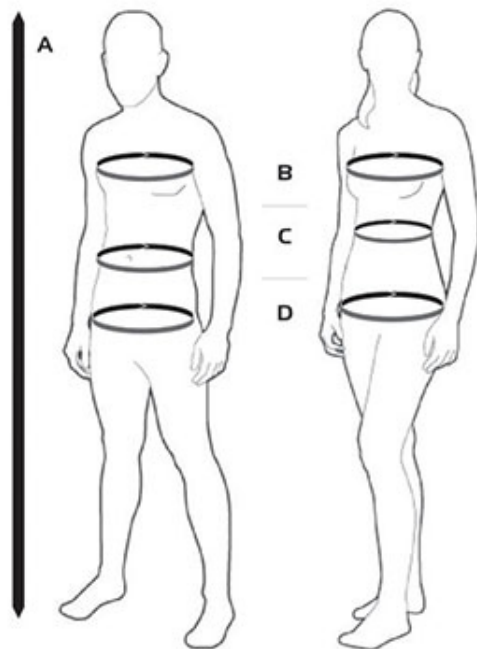

STANDARD SIZE TABLE:

size		XS	S	M	L	XL	2XL	3XL		
A	height	158	164	170	176	182	188	192		
	B	chest	88	92	96	100	104	108	112	
		C	waist	76	80	84	88	92	96	100
		D	hips	92	96	100	104	108	112	116

size		32	34	36	38	40	42	44	46		
A	height	152	158	164	170	170-176	170-176	176-182	176-182		
	B	chest	80	84	88	92	96	100	104	108	
		C	waist	62	66	70	74	78	82	86	90
		D	hips	84	88	92	96	100	104	108	112

size		152	158	164	170	176	182	CHILD						
A	height	152	158	164	170	176	182	122	128	134	140	146		
	B	chest	80	84	88	92	96	100	63	66	69	72	76	
		C	waist	68	72	76	80	84	88	57	60	62	65	67
		D	hips	84	88	92	96	100	104	67	70	73	76	79

size		158	164	170	176	182	188		
A	height	158	164	170	176	182	188		
	B	chest	80	84	88	92	96	100	
		C	waist	68	72	76	80	84	88
		D	hips	84	88	92	96	100	104

size		32	34	36	38	40	42	44	46		
A	height	158	164	170	176	182	188	194	200		
	B	chest	80	84	88	92	96	100	104	108	
		C	waist	62	66	70	74	78	82	86	90
		D	hips	84	88	92	96	100	104	108	112